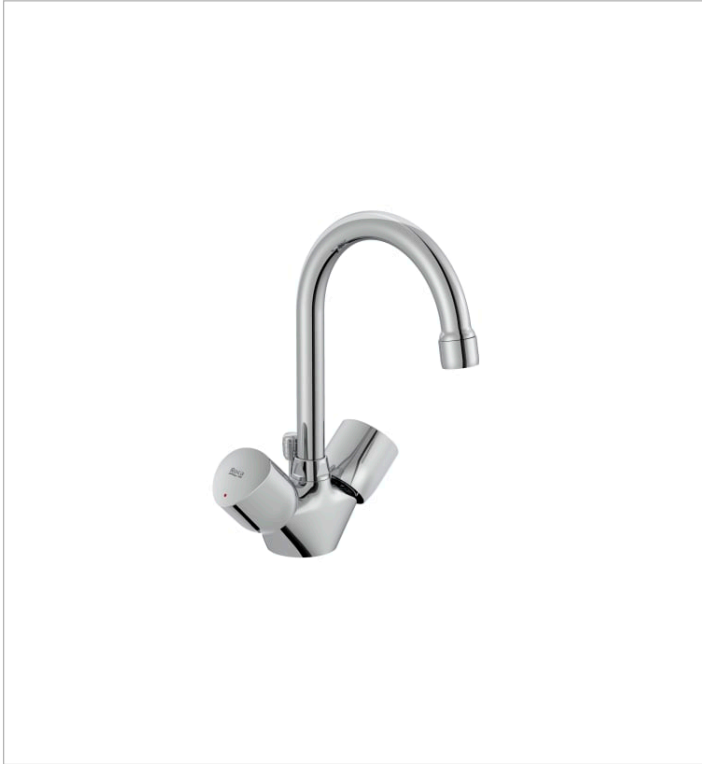

BRAVA

Grifería bimando para lavabo con caño giratorio

PVPR (IVA INCLUIDO)

103,09 €

DIBUJOS TÉCNICOS

CARACTERÍSTICAS

Grifería bimando para lavabo con caño giratorio, desagüe automático y enlaces de alimentación flexibles.

Acabado: Cromado

Desagüe automático

Desagüe no incluido

Enlaces de alimentación flexibles incluidos

Lugar de instalación: Lavabo

Tipo de desagüe: Desagüe automático

Tipo de grifería: Bimando

Tipo de grifería: Bimando

Tipo de instalación: De repisa

Title: Grifería Brava bimando para lavabo

Evershine