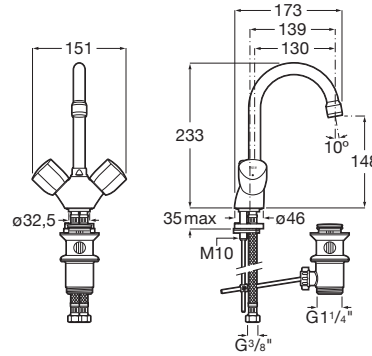

BRAVA

Grifería bimando para lavabo con caño giratorio

PVPR (IVA INCLUIDO)

103,09 €

DIBUJOS TÉCNICOS

CARACTERÍSTICAS

Grifería bimando para lavabo con caño giratorio, desagüe automático y enlaces de alimentación flexibles.

Acabado: Cromado

Desagüe automático

Desagüe no incluido

Enlaces de alimentación flexibles incluidos

Lugar de instalación: Lavabo

Tipo de desagüe: Desagüe automático

Tipo de grifería: Bimando

Tipo de grifería: Bimando

Tipo de instalación: De repisa

Title: Grifería Brava bimando para lavabo

Evershine